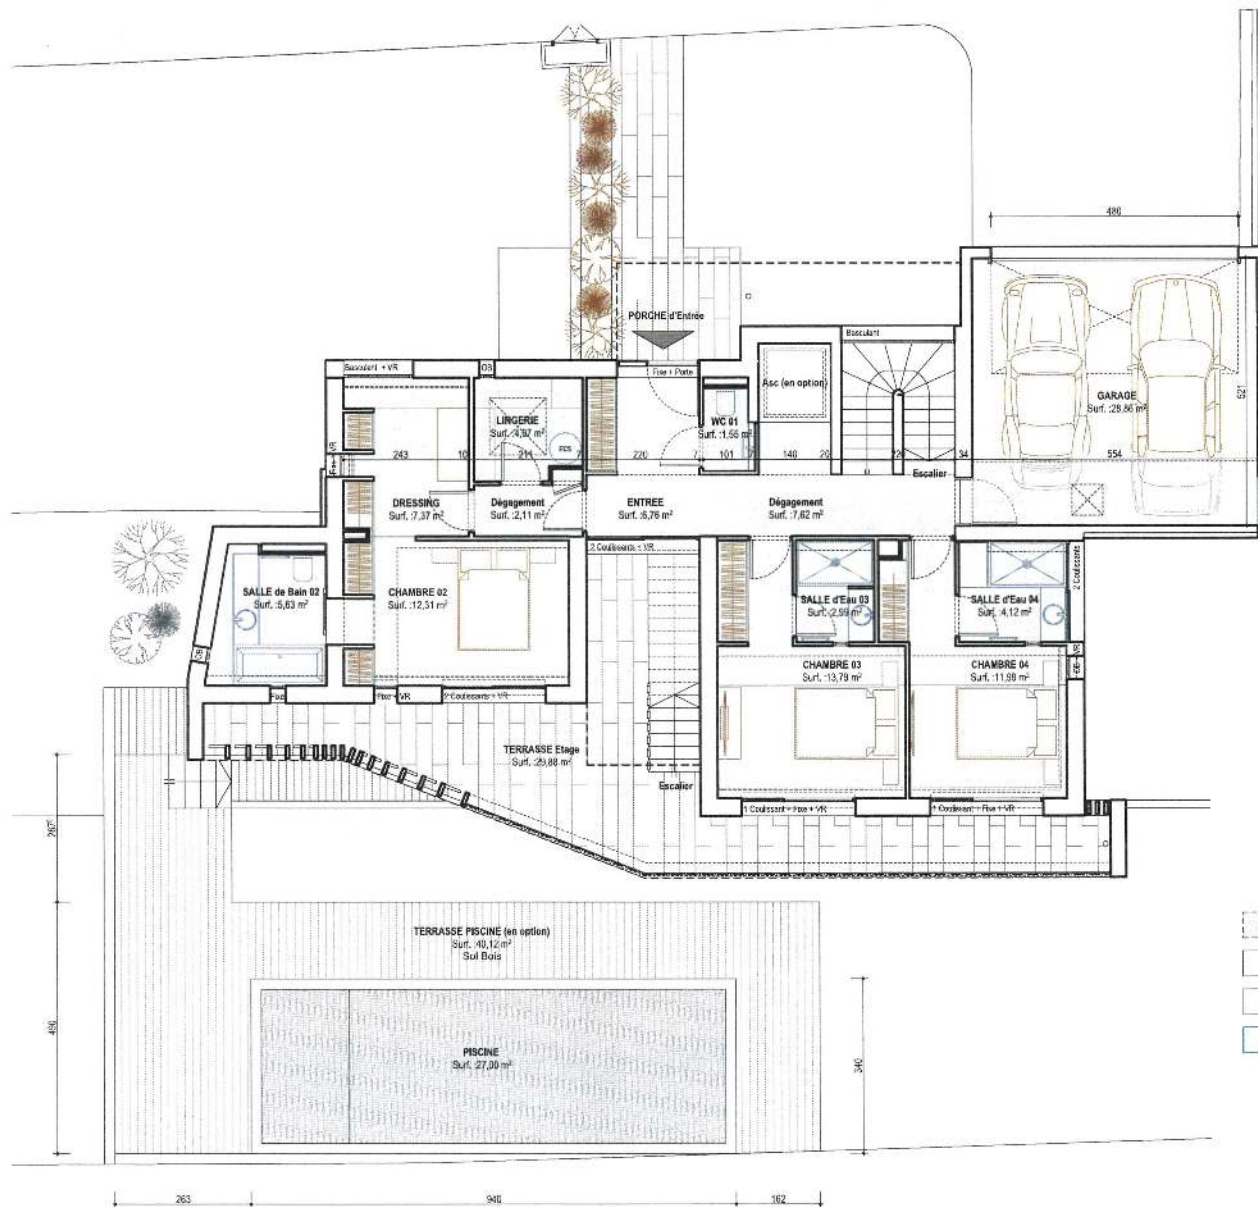

PIECES	SURFACE en m ²
CHAMBRE 02	12,31
CHAMBRE 03	13,79
CHAMBRE 04	11,98
Dégagement	9,73
DRESSING	7,37
ENTREE	6,76
Escalier	5,36
LINGERIE	4,07
SALLE de Bain 02	5,63
SALLE d'Eau 03	2,99
SALLE d'Eau 04	4,12
WC 01	1,55
	85,06 m²
Escalier	4,26
GARAGE	28,86
PORCHE d'Entrée	9,30
TERRASSE Etage	29,88
	72,30 m²

- Plafond Hauteur 2,40 m
- Plafond Hauteur 2,60 m
- Mobilier non fourni
- Fourni