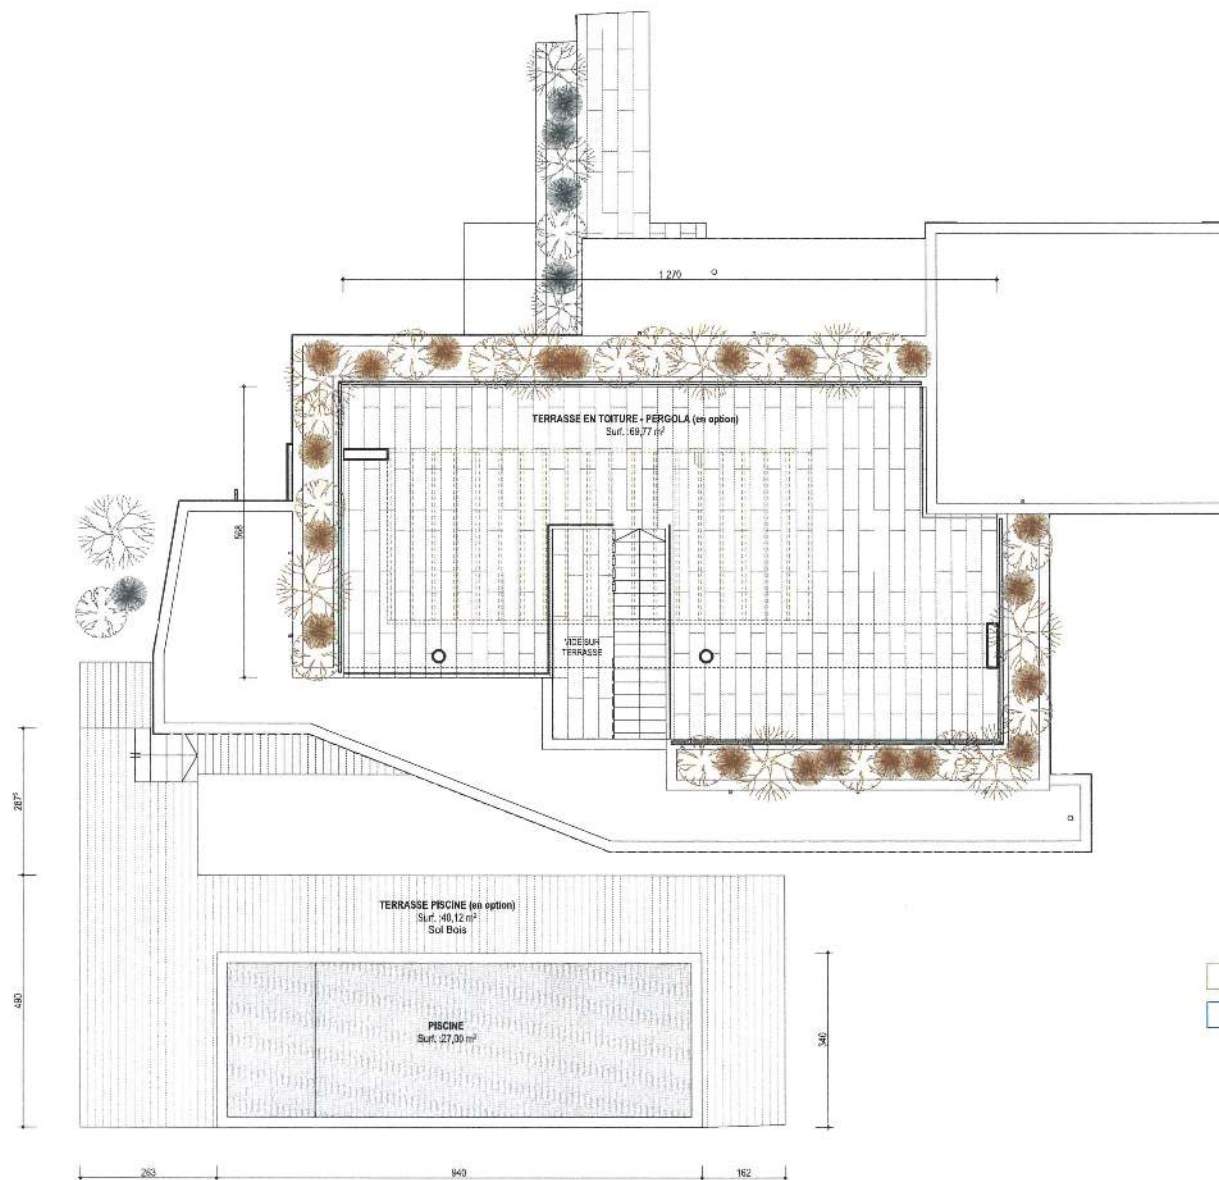

PIECES	SURFACE en m <sup>2</sup>
TERRASSE EN TOITURE - PERGOLA (en option)	69,77
	69,77 m <sup>2</sup>

- Mobilier non fourni
- Fourni